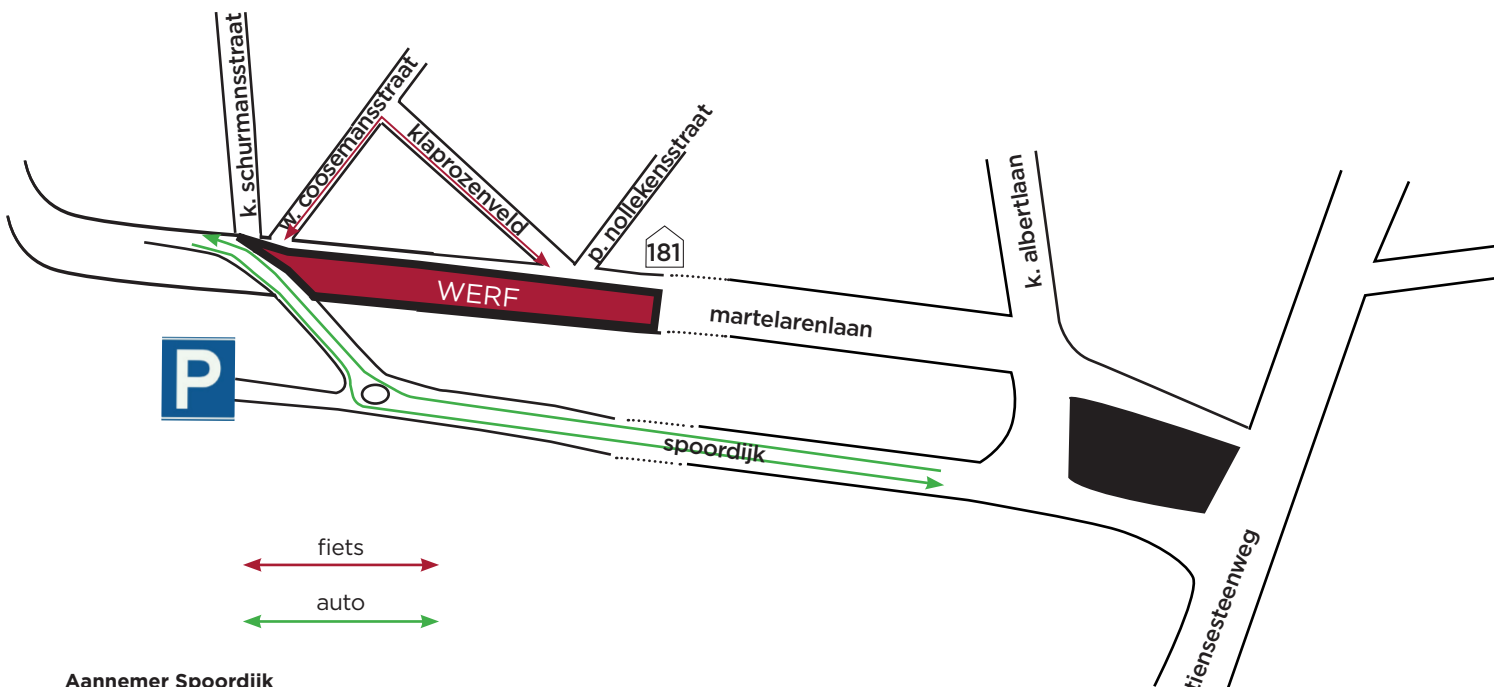

MARTELARENLAAN

2017/05

Beste bewoner en handelaar

De werken aan de Martelarenlaan gaan een belangrijke nieuwe fase in. De nieuwe Spoordijk (de verbindingsweg langs de sporen) gaat volgende dinsdag 6 juni open. Daarom verschuiven de werken. Vlakbij de W. Coosemansstraat zijn al enkele plaatselijke rioleringswerken bezig, maar vanaf volgende week start de grote heraanleg van de Martelarenlaan zelf. Vanaf het kruispunt met de Willem Coosemansstraat tot aan de Tiensesteenweg gaat men zowel de ondergrond (een dubbel rioleringsstelsel) als de bovengrond (straat, park en verharde pleinen) volledig heraanleggen.

Werfzone vanaf kruispunt W.Coosemansstraat / K.Schurmansstraat tot Martelarenlaan 181

Concreet start de aannemer op **woensdag 7 juni** met het wegschrappen van het asfalt vanaf de Martelarenlaan 85 tot nr. 181. Tijdelijk komt er steenslag op de weg zodat de straat nog even toegankelijk blijft. Op **donderdag 8 juni** beginnen de eigenlijke grondwerken en is de straat helemaal afgesloten voor autoverkeer. De voetpaden blijven wel toegankelijk.

Gevolgen

Deze werken geven enige hinder. Parkeren in deze zone zal tijdens de werken niet langer kunnen en privé inritten en -garages zullen zeer moeilijk of niet toegankelijk zijn. De voetpaden blijven voorlopig wel open, zodat de huizen bereikbaar blijven en voetgangers door kunnen. Fietzers moeten een kleine omweg maken via de W. Coosemansstraat en het Klaprozenveld. Deze fase duurt tot het einde van dit jaar. Nadien schuiven de werken op richting de Tiensesteenweg. We beseffen dat deze werken enige ongemak met zich meebrengen, waarvoor onze excuses.